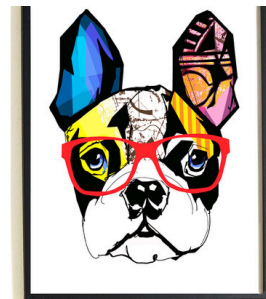

NICE PRICE

A1/M45
85 x 90 x 5800 cm
NOIR BLANC

~~34.95 €~~ 24.95 €
Prix Public : 99.99 €

NICE PRICE

A1/M45
80 x 82 x 67 cm
ROUGE

~~34.95 €~~ 24.95 €
Prix Public : 99.99 €